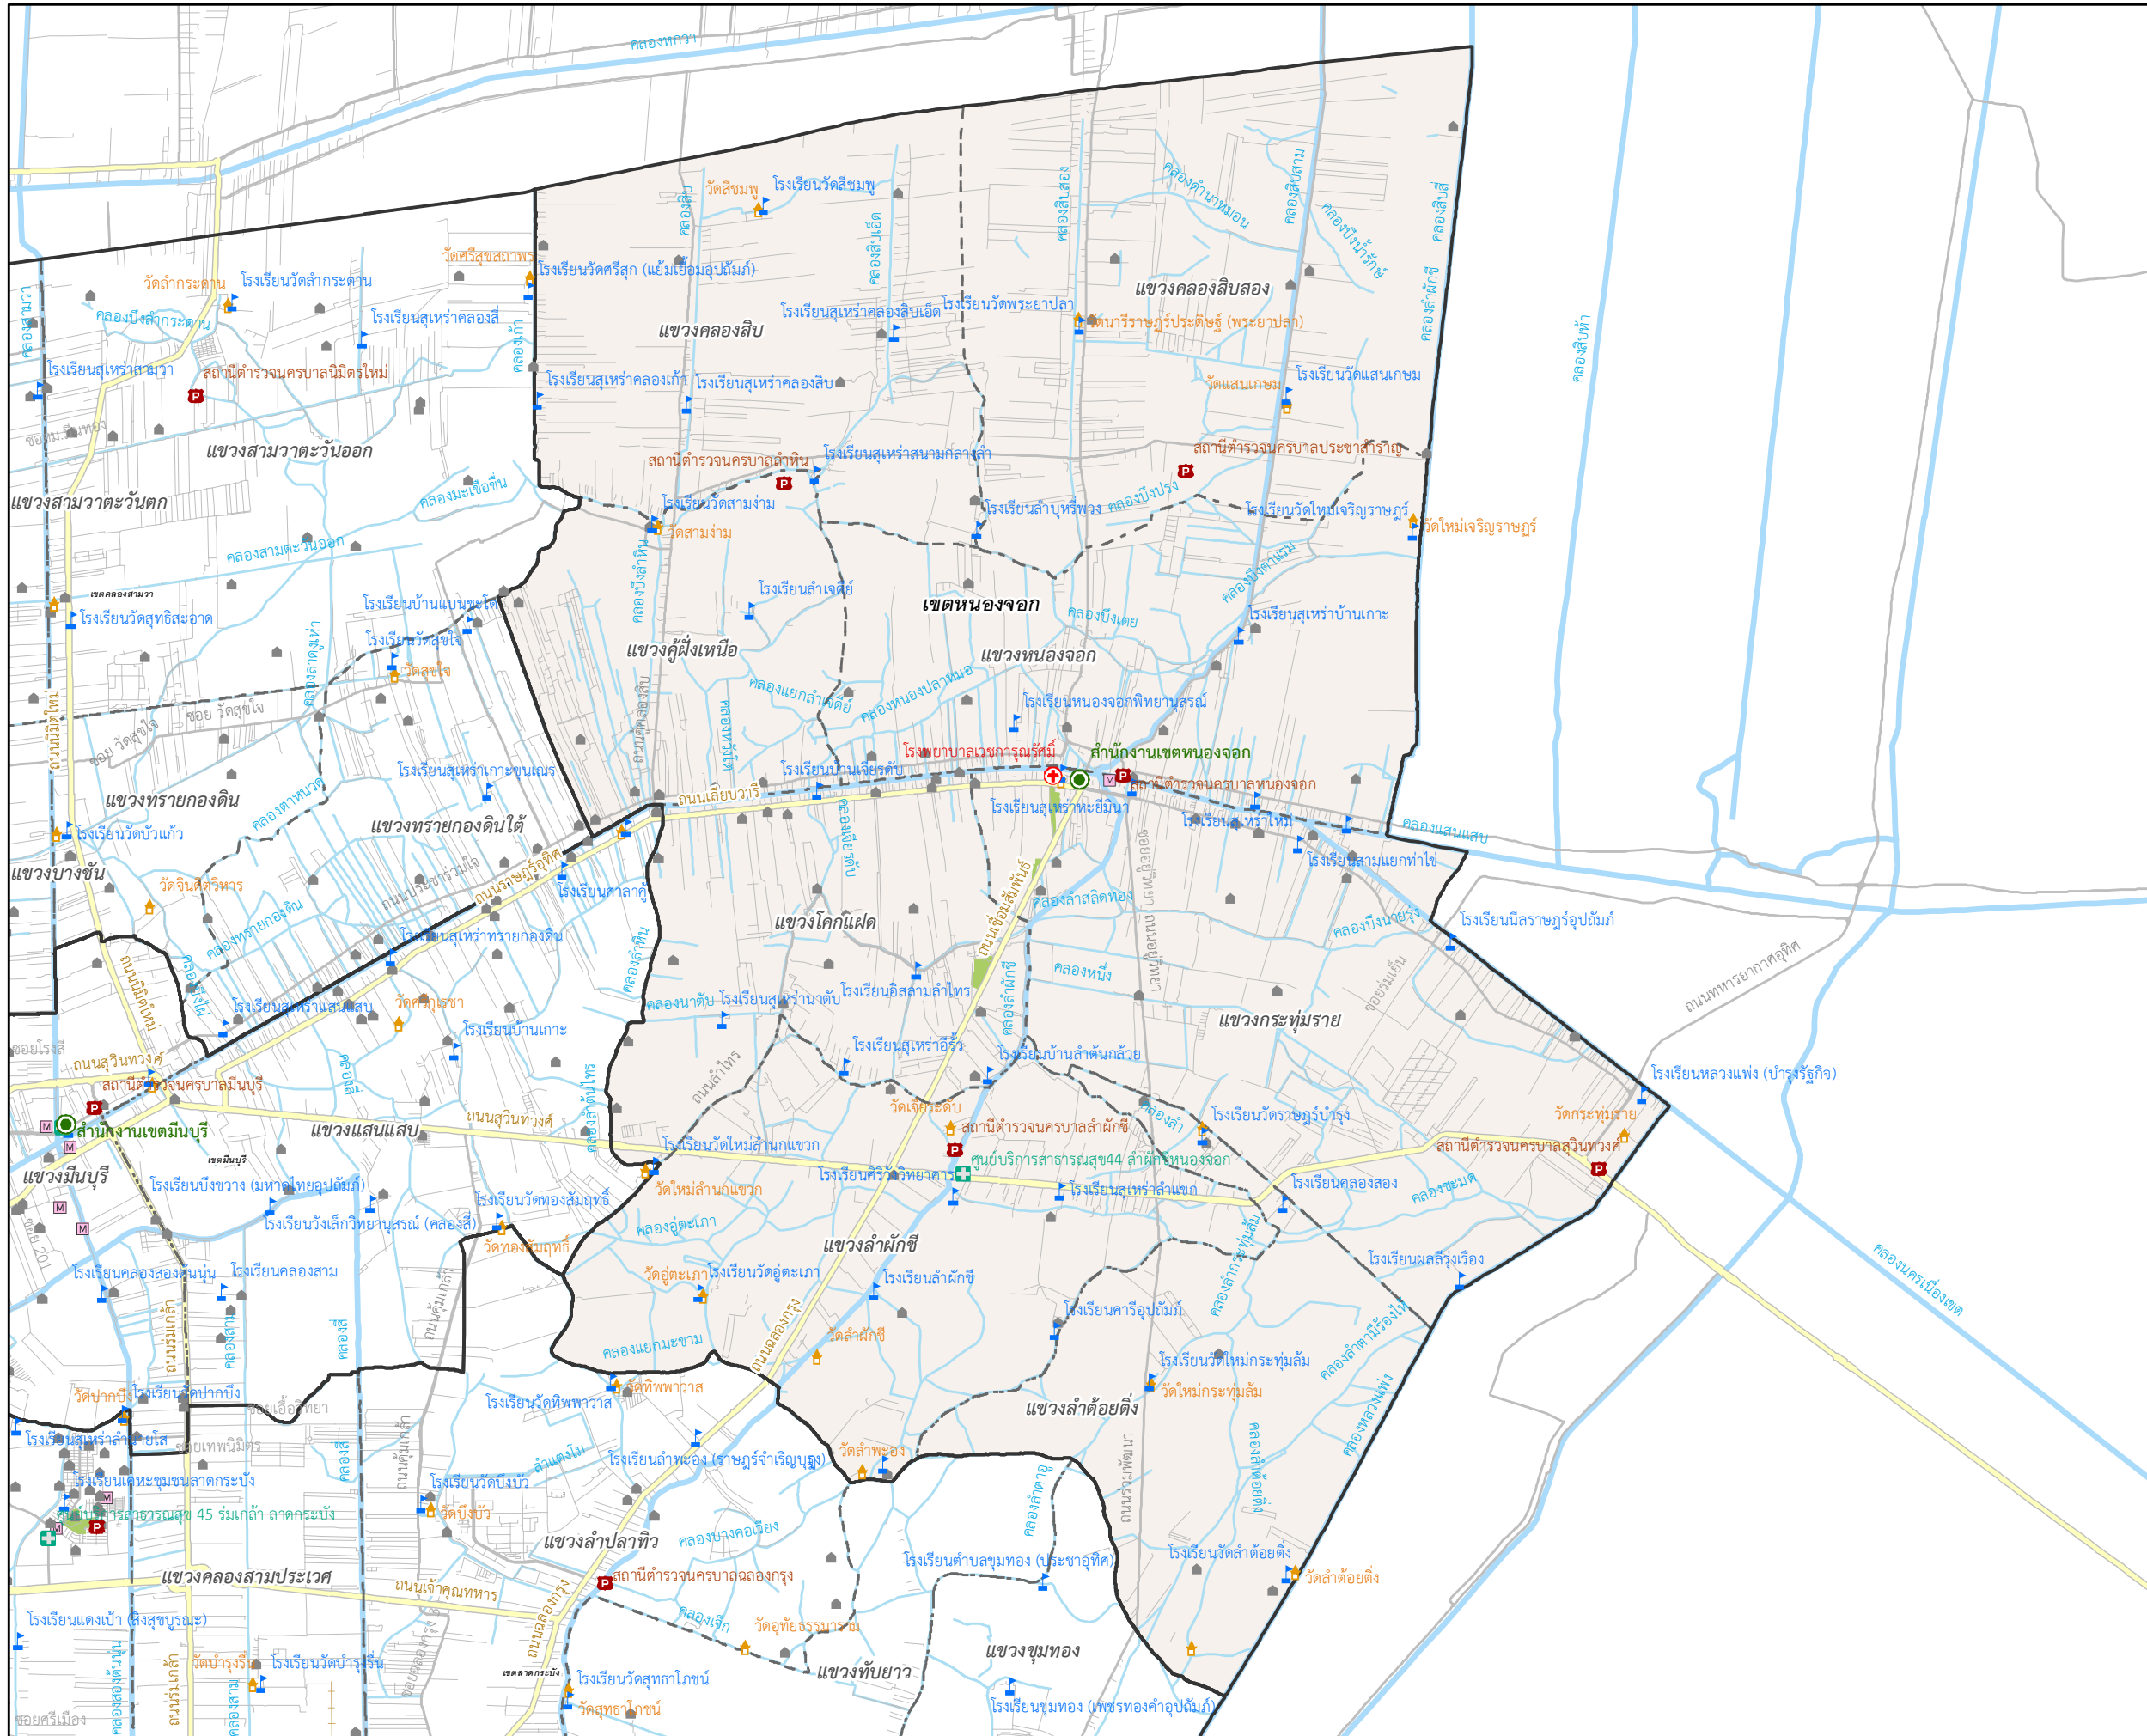

กรุงเทพมหานคร  
เขตหนองจอก

สัญลักษณ์

- ศาลาว่าการกรุงเทพมหานคร
- สำนักงานเขต
- โรงพยาบาลสังกัดกรุงเทพมหานคร
- ศูนย์บริการสาธารณสุข
- โรงเรียนสังกัดกรุงเทพมหานคร
- สถานีตำรวจ
- สถานีดับเพลิง
- วัด
- สถานที่ราชการ
- ชุมชน
- ตลาด
- สนามบิน
- ท่าเรือ
- สถานีรถโดยสารด่วนพิเศษ
- สถานีรถไฟ
- สถานีรถไฟ
- เส้นแบ่งเขตปกครอง
- เส้นแบ่งแขวงปกครอง
- สะพาน
- ทางด่วน
- ทางรถโดยสารด่วนพิเศษ
- ทางรถไฟผ่านมหานคร
- ทางรถไฟบีทีเอส
- ทางรถไฟผ่านเมืองสายสีแดง
- ทางรถไฟเชื่อมท่าอากาศยานสุวรรณภูมิ
- ทางรถไฟ
- ถนนสายหลัก
- ถนนสายรอง
- แม่น้ำ คลอง ทางน้ำ
- แม่น้ำเจ้าพระยา
- สนามกีฬา สวนสาธารณะ

จัดทำโดย กองสารสนเทศภูมิศาสตร์  
สำนักยุทธศาสตร์และประเมินผล